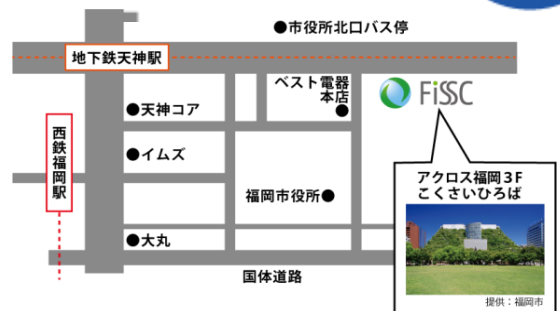

第46回

日本文化塾

留学生！！日本の若者！こくさいひろばで日本を知ろう♪

入場
無料

日時：2013年 2月 23日（土）
15：00 - 17：30

※講演後、自由参加の交流会を予定
（学生：無料／一般：300円）

場所：アクロス福岡3F こくさいひろば

定員：100名（要申込み。定員になり次第締め切り）